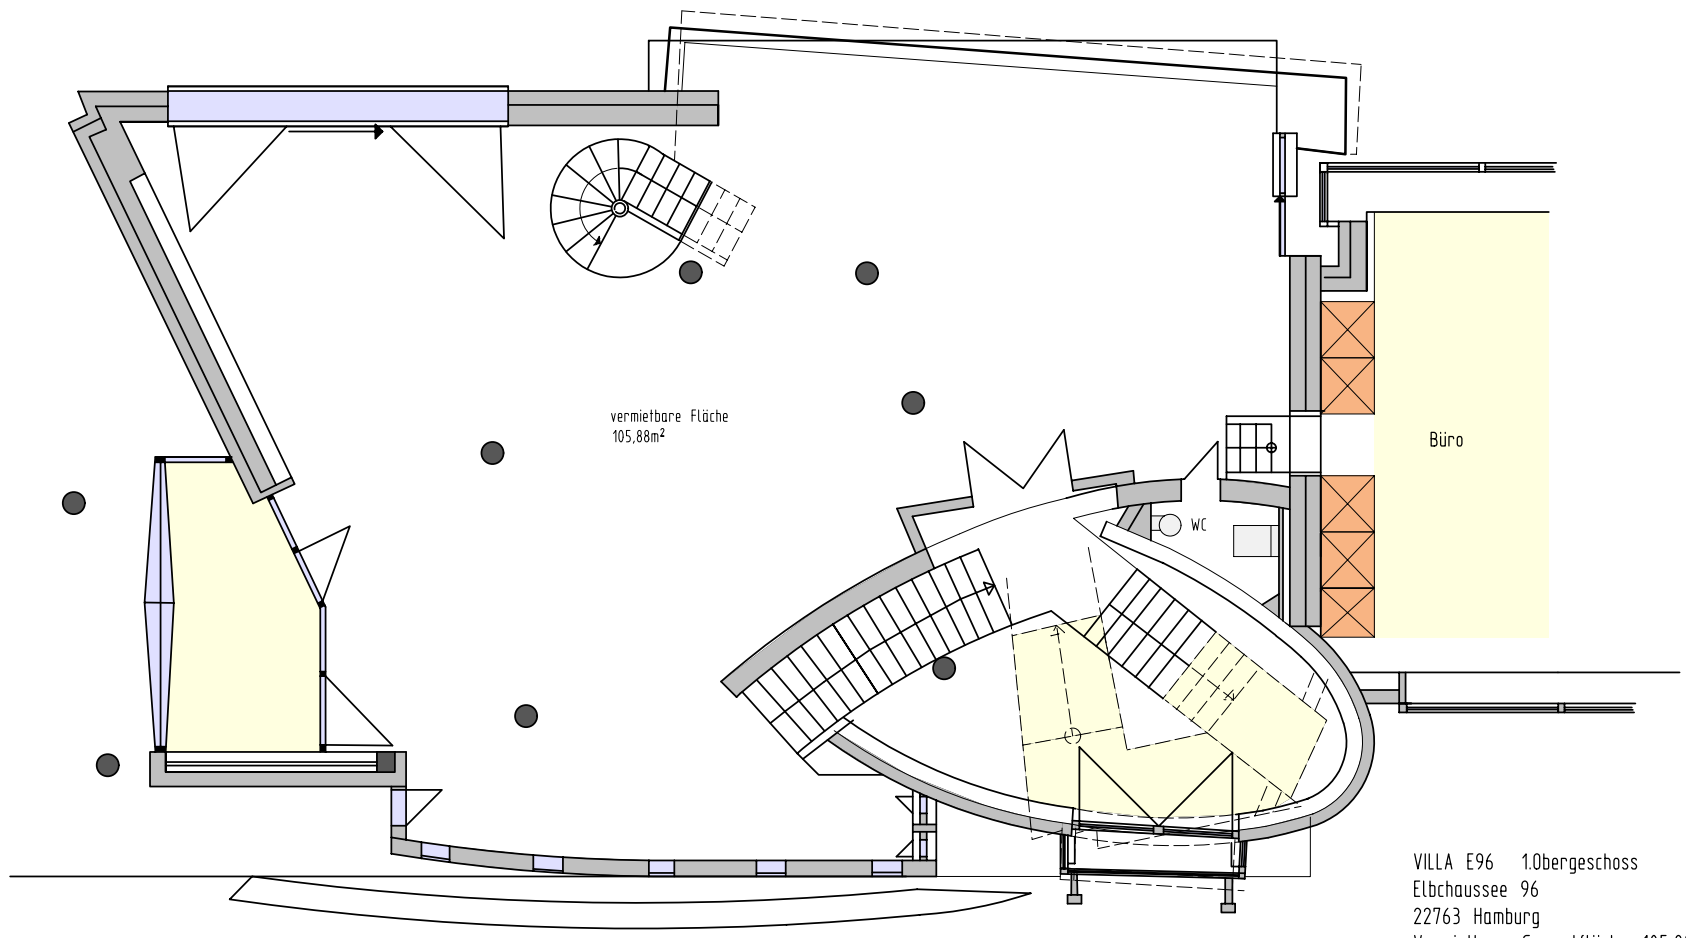

15.25

vermietbare Fläche
105,88m²

Büro

WC

VILLA E96 1.Obergeschoss
Elbchaussee 96
22763 Hamburg
Vermietbare Gesamtfläche 105,88m²
M= 1:100