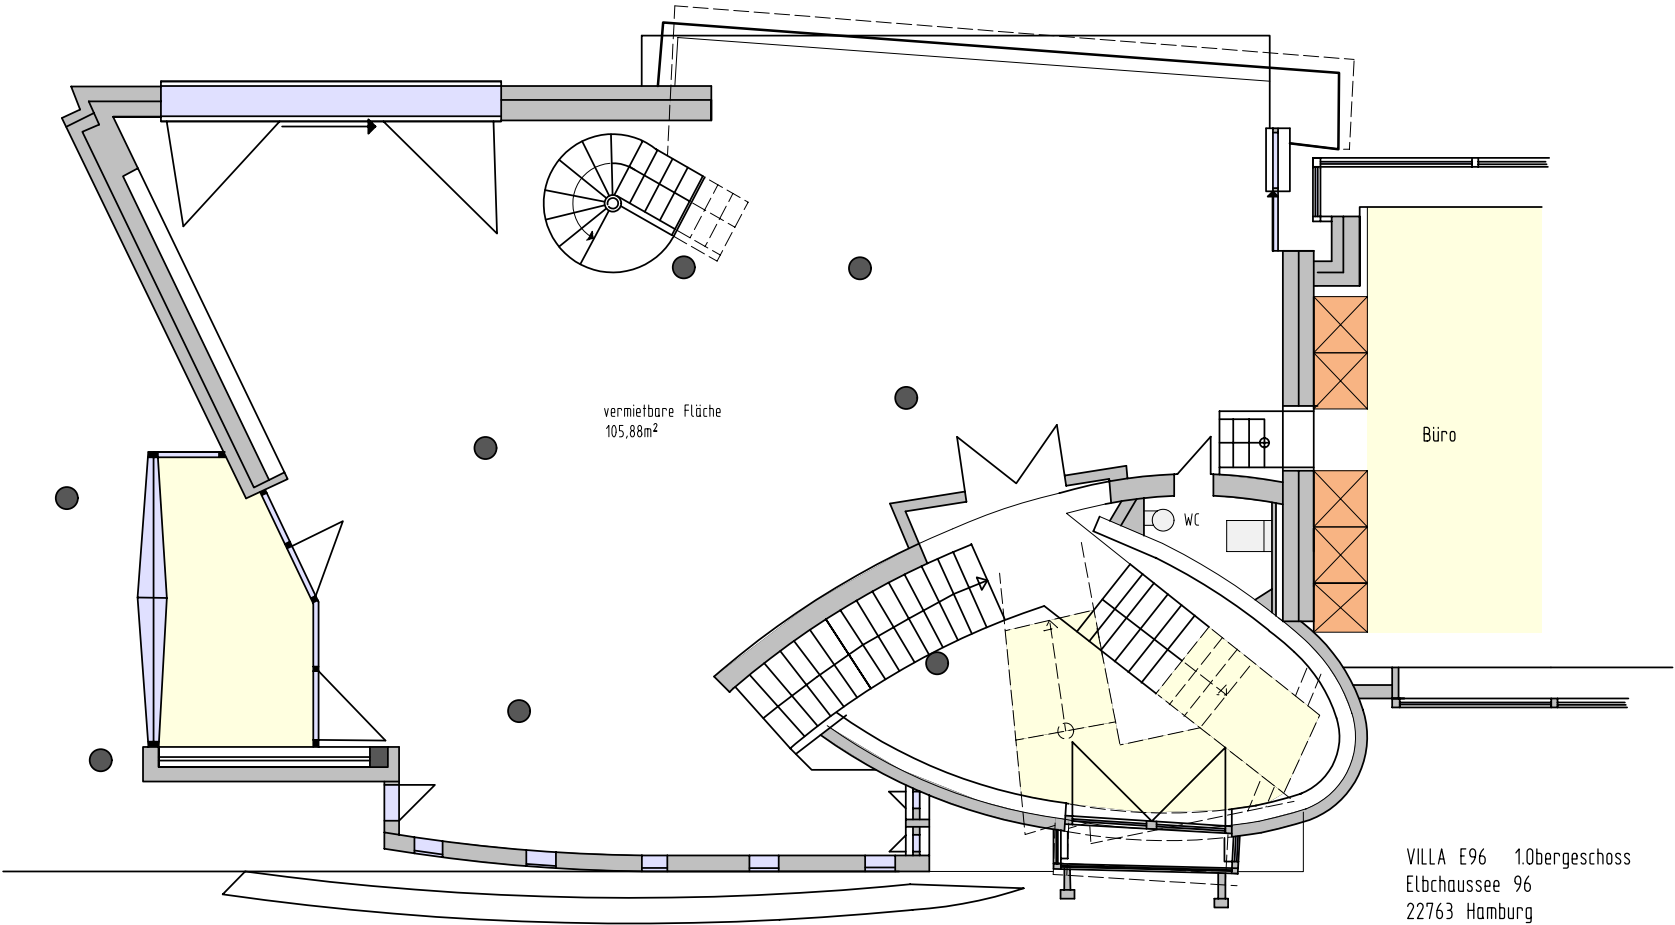

\*-----15.25-----\*

vermietbare Fläche  
105,88m<sup>2</sup>

Büro

WC

VILLA E96 1.Obergeschoss  
Elbchaussee 96  
22763 Hamburg  
Vermietbare Gesamtfläche 105,88m<sup>2</sup>  
M= 1:100